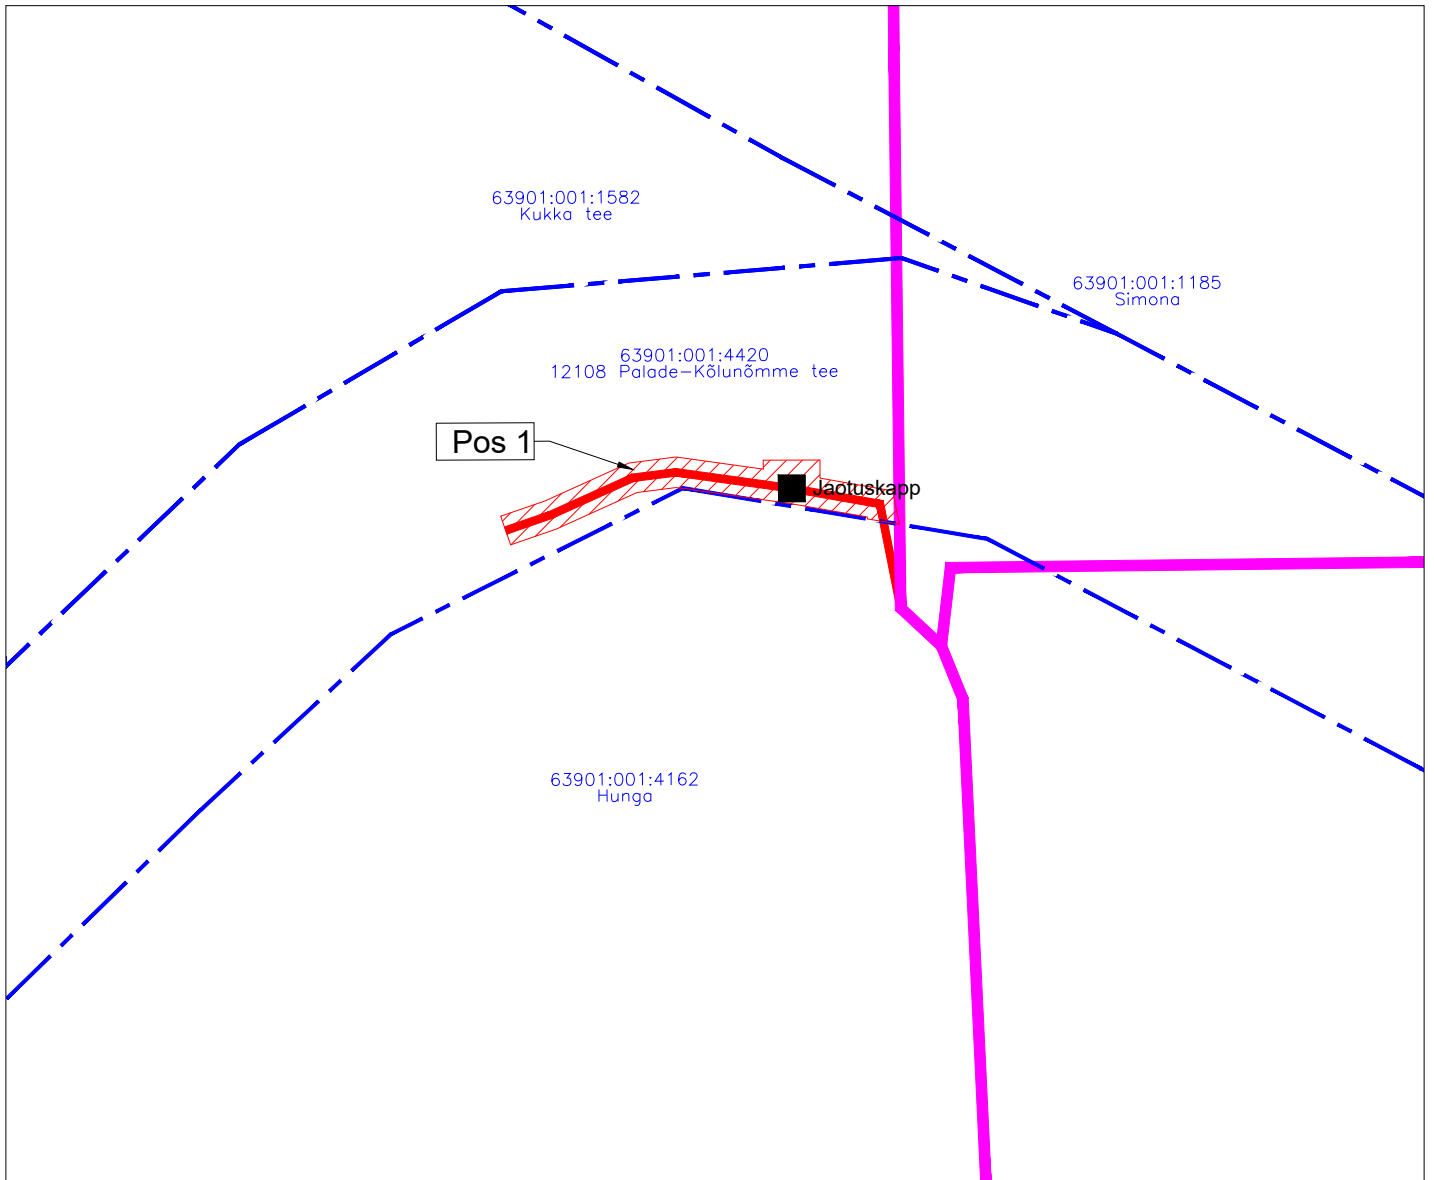

Isikliku kasutusõiguse seadmise plaan
 Hiiumaa vald, Kukka küla, 12108 Palade-Kõlunõmme tee
 Katastri nr. 63901:001:4420
 M 1:500

Töö tellija: Enefit Connect OÜ
 Sidevõrgu projekteerimine ja ehitus
 Hiiumaa ja Saaremaa maakonnas (PE2023-17)
 Eelprojekt - VT1942
 Töö nr. 22-529
 Koostas: Rauno Pärn
 Hepta Group Energy OÜ projekteerija

TINGMÄRGID

-  Katastripiir
-  Projekteeritud side-õhuliin
-  Projekteeritud sideliin maasisene
-  Kasutusõiguse ala
-  Projekteeritud sidekaev
-  Jaotuskapp Projekteeritud side peajaotuskeskus

Jrk nr	IKÕ ala Pos nr (plaanil)	Kinnistu registriosa number	Katastriõksuse tunnus, nimi ja sihtotstarve;	Asukoht riigitee (nr ja nimi) suhtes (lõigu algus ja lõpp km);	Ala pindala ruutmeetrites m ²
1.	Pos 1	10127250	63901:001:4420 12108 Palade-Kõlunõmme tee Transpordimaa 100%	12108 Palade-Kõlunõmme tee km 2,61-2,65	57